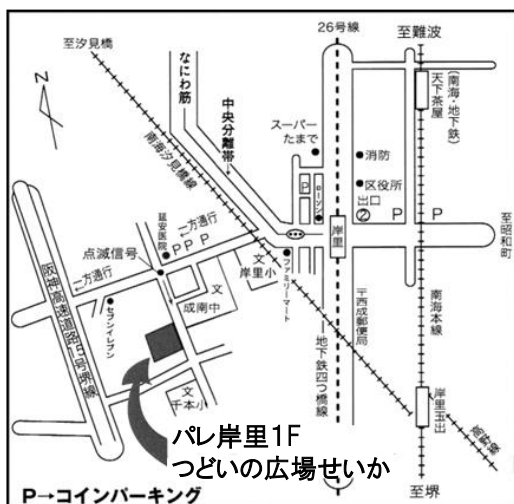

◎ ブックスタート

9月13日(金) 10月11日(金) 11:00~11:20
大阪市発行の引換券をお持ちの方が対象、事前に予約が必要です。おおむね1歳まで。1歳までに参加できなかった方はスタッフにおたずねください。

◎ ボランティアグループ「ぴよんぴよん」の絵本読み聞かせ

9月30日(月) 10月28日(月) 11:00~11:20頃

◎ 玉出西公園ひろば

9月17日(火) 10月15日(火) 10:45~11:30頃

◎ コンシェルジュ相談会(西成区役所より巡回)

9月19日(木) 10月17日(木) 10:30頃~ 相談は希望者のみ。広場はいつも通り、遊びのみの利用もOK

西成大好きふれあい運動会

10月16日(水)10:20~11:40 西成区民センター
定員や申し込みについて等、詳しいことは掲示のポスターをご覧ください。

◎ ふたごちゃんみつごちゃんサロンびーんず・くらぶ

毎月第3水曜日 13:00~15:00【9月18日 10月16日】
できるだけ事前に申し込んでください。

☆該当日の午後の時間枠はびーんずの対象親子のみ利用可ですが状況により対象外の方も利用できる場合があります。詳しくはスタッフにおたずねください。

◎ おそとあそび《聖化保育園 園庭あそび》

9月10日(火) 10月22日(火) 11:20頃~12:00頃
必ず保護者の方が付き添って一緒に遊んであげてください。雨のときは中止。(広場(室内)は通常通り利用できます。) 保育園の門は常時施錠のため一旦、広場にお越しください。

◎ 臨時オープン《簡単フォトフレーム作り》

9月16日(月・敬老の日) 10:00~12:00

事前の予約はいりませんがフォトフレームは数に限りがあります。詳しくは表面をご覧ください。

：開所日、下段はその日に予定されているプログラム(★がついているものは事前予約が必要です。)

9月						
日	月	火	水	木	金	土
1	2	3	4	5	6	7
	大阪880万人 避難訓練					
8	9	10	11	12	13	14
	おそとあそび				★ブックスタート	
15	16	17	18	19	20	21
	臨時オープン (午前)	公園ひろば	★びーんず	コンシェルジュ	★パビマ	
22	23	24	25	26	27	28
	秋分の日					
29	30					
	絵本読み聞かせ					

10月						
日	月	火	水	木	金	土
		1	2	3	4	5
6	7	8	9	10	11	12
					★ブックスタート	
13	14	15	16	17	18	19
	スポーツの日	公園ひろば	ふれあい 運動会 ★びーんず	コンシェルジュ		
20	21	22	23	24	25	26
		おそとあそび				
27	28	29	30	31		
	絵本読み聞かせ	手作り講座	手作り講座	手作り講座		

周辺地図

つどいの広場 せいか

〒557-0054

大阪市西成区千本中2-7-6

TEL(06)4398-5326

つながらない場合 TEL(06)6659-1700

(聖化保育園事務所)

場所がわかりにくい方はお電話、または
地図アプリで検索してみてください

つどいの広場せいか